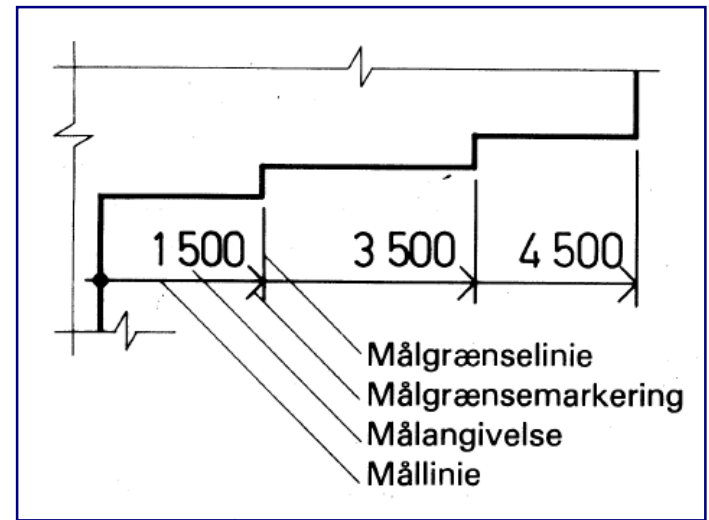

- DS 2111.5 Målsætning